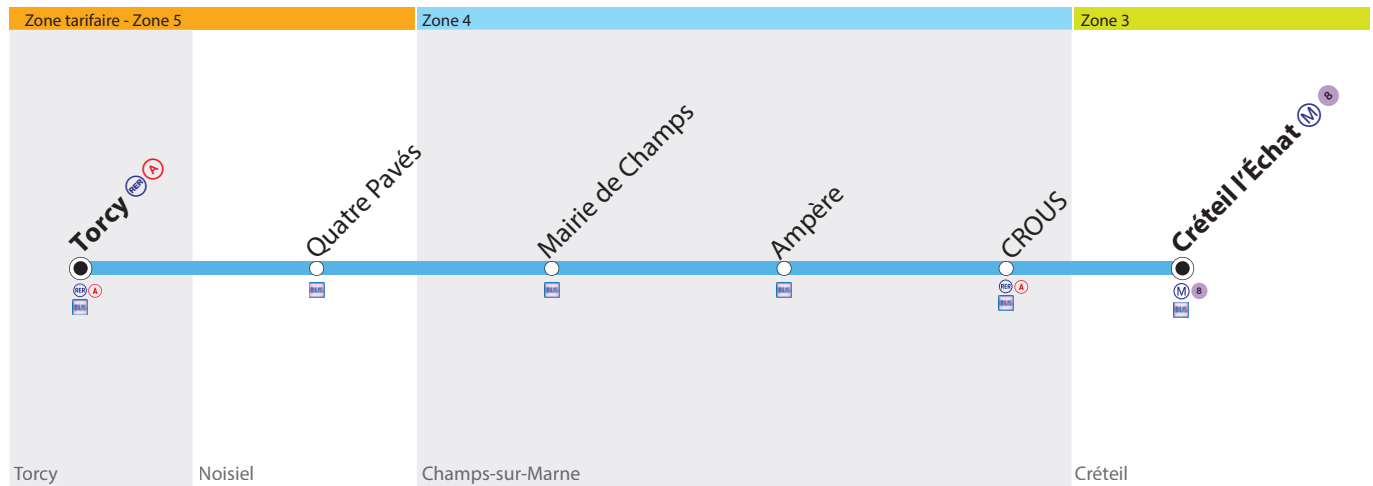

express 100

Torcy (RER A) → Créteil L'Échat (M 8)

> **Contact KEOLIS CIF**
01 48 62 38 33 - keolis-cif.com
ou vianavigo.com

> **Horaire des bus**

**du 29/08/2016
au 27/08/2017**

express 100

Torcy (RER A) → Créteil L'Échat (M 8)

Samedi, dimanche et jours fériés

Station	Station	6:00	7:00	8:00	9:00	10:00	11:00	12:00	13:00	14:00	15:00	16:00	17:00	18:00	19:00	20:00	21:00
Torcy	Torcy (RER A)																
Noisiel	Quatre Pavés	6:08	7:08	8:08	9:08	10:08	11:08	12:08	13:08	14:08	15:08	16:08	17:08	18:08	19:08	20:08	21:08
Champs-sur-Marne	Mairie de Champs	6:12	7:12	8:12	9:12	10:12	11:12	12:12	13:12	14:12	15:12	16:12	17:12	18:12	19:12	20:12	21:12
	Ampère	6:19	7:19	8:19	9:19	10:19	11:19	12:19	13:19	14:19	15:19	16:19	17:19	18:19	19:19	20:19	21:19
Créteil	CROUS	6:20	7:20	8:20	9:20	10:20	11:20	12:20	13:20	14:20	15:20	16:20	17:20	18:20	19:20	20:20	21:20
	Créteil L'Échat (M 8)	6:37	7:37	8:37	9:37	10:37	11:37	12:37	13:37	14:37	15:37	16:37	17:37	18:37	19:37	20:37	21:37

> Bon à savoir

- Nos conducteurs s'efforcent en permanence de respecter ces horaires. Les conditions de circulation peuvent toutefois causer occasionnellement des retards.
- Avec les forfaits Navigo Mois et Annuel 2-3, 3-4 et 4-5, les forfaits Navigo Solidarité Mois 2-3, 3-4 et 4-5 et les forfaits Améthyste, profitez du dézouage pour voyager gratuitement dans toute l'Île-de-France les week-ends, les jours fériés, pendant les petites vacances scolaires de la zone C et du 15 juillet au 15 août.