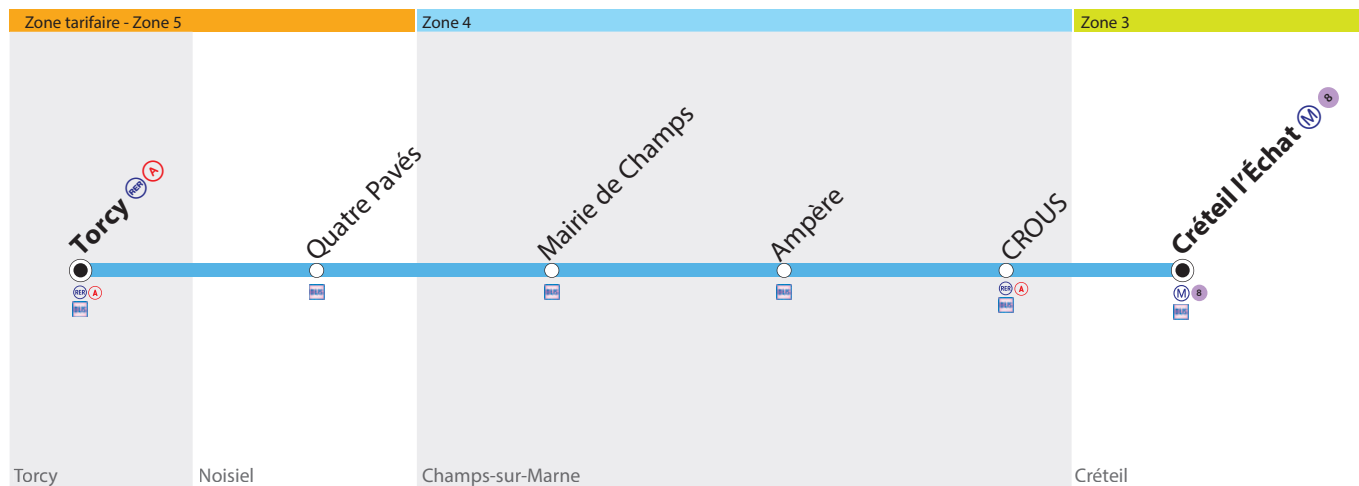

> Bon à savoir

- Nos conducteurs s'efforcent en permanence de respecter ces horaires. Les conditions de circulation peuvent toutefois causer occasionnellement des retards.
- Avec les forfaits Navigo Mois et Annuel 2-3, 3-4 et 4-5, les forfaits Navigo Solidarité Mois 2-3, 3-4 et 4-5 et les forfaits Améthyste, profitez du dézonage pour voyager gratuitement dans toute l'Île-de-France les week-ends, les jours fériés, pendant les petites vacances scolaires de la zone C et du 15 juillet au 15 août.

Samedi, dimanche et jours fériés

Station	Station	6:00	7:00	8:00	9:00	10:00	11:00	12:00	13:00	14:00	15:00	16:00	17:00	18:00	19:00	20:00	21:00
Torcy	Torcy (RER A)																
Noisiel	Quatre Pavés	6:08	7:08	8:08	9:08	10:08	11:08	12:08	13:08	14:08	15:08	16:08	17:08	18:08	19:08	20:08	21:08
Champs-sur-Marne	Mairie de Champs	6:12	7:12	8:12	9:12	10:12	11:12	12:12	13:12	14:12	15:12	16:12	17:12	18:12	19:12	20:12	21:12
	Ampère	6:19	7:19	8:19	9:19	10:19	11:19	12:19	13:19	14:19	15:19	16:19	17:19	18:19	19:19	20:19	21:19
Créteil	CROUS	6:20	7:20	8:20	9:20	10:20	11:20	12:20	13:20	14:20	15:20	16:20	17:20	18:20	19:20	20:20	21:20
	Créteil L'Échat (M 8)	6:37	7:37	8:37	9:37	10:37	11:37	12:37	13:37	14:37	15:37	16:37	17:37	18:37	19:37	20:37	21:37

> Bon à savoir

- Nos conducteurs s'efforcent en permanence de respecter ces horaires. Les conditions de circulation peuvent toutefois causer occasionnellement des retards.
- Avec les forfaits Navigo Mois et Annuel 2-3, 3-4 et 4-5, les forfaits Navigo Solidarité Mois 2-3, 3-4 et 4-5 et les forfaits Améthyste, profitez du dézouage pour voyager gratuitement dans toute l'Île-de-France les week-ends, les jours fériés, pendant les petites vacances scolaires de la zone C et du 15 juillet au 15 août.