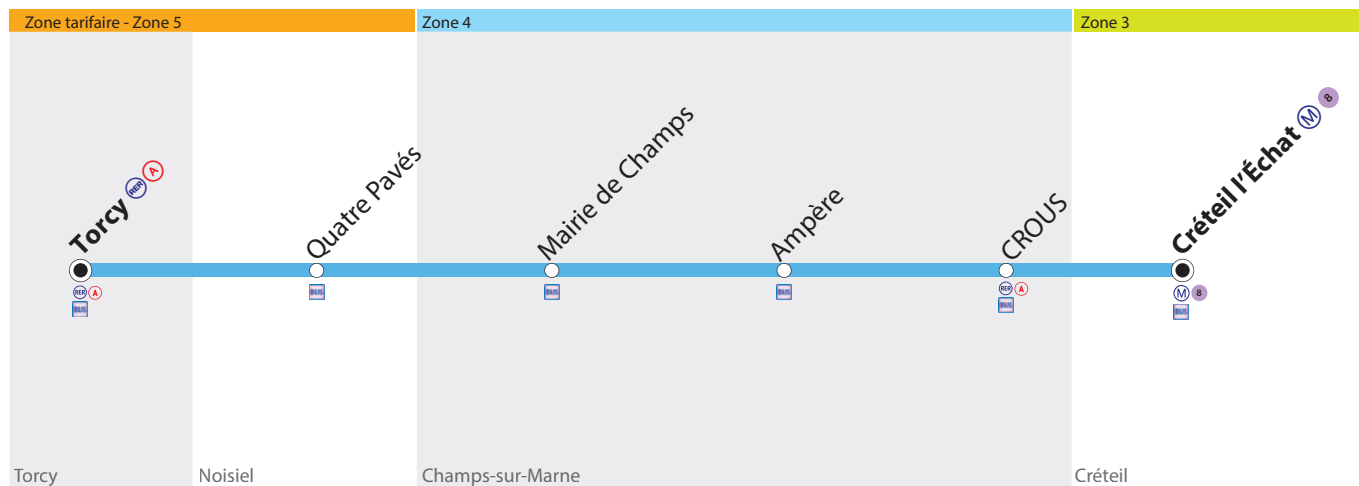

> **Contact KEOLIS CIF**
01 48 62 38 33 - keolis-cif.com
ou vianavigo.com

> **Horaire des bus**

**du 29/08/2016
au 27/08/2017**

Samedi, dimanche et jours fériés

Créteil	Créteil L'Échat (M) (8)	6:00	7:00	8:00	9:00	10:00	11:00	12:00	13:00	14:00	15:00	16:00	17:00	18:00	19:00	20:00	21:00
Champs-sur-Marne	CROUS	6:19	7:19	8:19	9:19	10:19	11:19	12:19	13:19	14:19	15:19	16:19	17:19	18:19	19:19	20:19	21:19
	Ampère	6:20	7:20	8:20	9:20	10:20	11:20	12:20	13:20	14:20	15:20	16:20	17:20	18:20	19:20	20:20	21:20
Noisiel	Mairie de Champs	6:27	7:27	8:27	9:27	10:27	11:27	12:27	13:27	14:27	15:27	16:27	17:27	18:27	19:27	20:27	21:27
	Quatre Pavés	6:31	7:31	8:31	9:31	10:31	11:31	12:31	13:31	14:31	15:31	16:31	17:31	18:31	19:31	20:31	21:31
Torcy	Torcy (RER) (A)	6:41	7:41	8:41	9:41	10:41	11:41	12:41	13:41	14:41	15:41	16:41	17:41	18:41	19:41	20:41	21:41

> Bon à savoir

- Nos conducteurs s'efforcent en permanence de respecter ces horaires. Les conditions de circulation peuvent toutefois causer occasionnellement des retards.
- Avec les forfaits Navigo Mois et Annuel 2-3, 3-4 et 4-5, les forfaits Navigo Solidarité Mois 2-3, 3-4 et 4-5 et les forfaits Améthyste, profitez du dézouage pour voyager gratuitement dans toute l'Île-de-France les week-ends, les jours fériés, pendant les petites vacances scolaires de la zone C et du 15 juillet au 15 août.